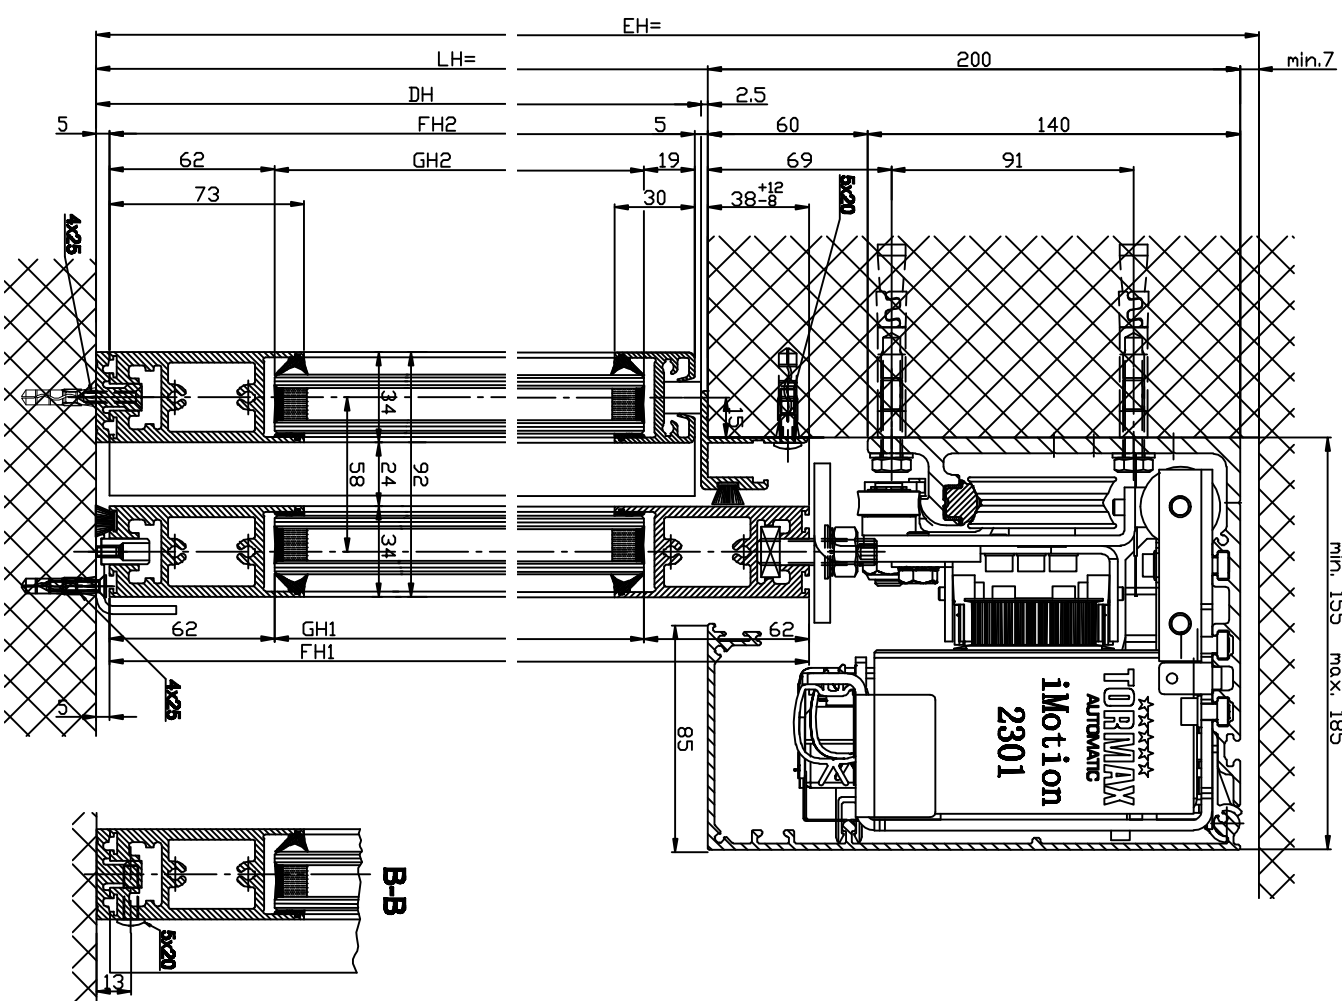

(1:20)

Varianța zăcăntă-  
lepană auto & 5-10mm

Varianța vedetă  
GNB-apodini vedetă v podlaze

$$LB=2W+68+25$$

$$W=(LB-25-68)/2$$

$$LK_{min}=L V_{min}=LB-12$$

$$FB1=W/2+25$$

$$FB2=A-(W/2)-16$$

$$FH1=LH+33$$

$$FH2=LH-10$$

$$GH1=FH1-124$$

$$GH2=FH2-81$$

$$GB1=FB1-38$$

$$GB2=FB2-38$$

**STeko**

automatické  
dveře a vrata