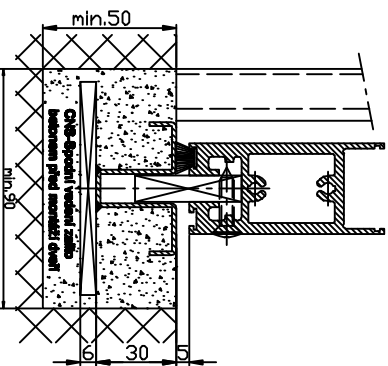

(1:20)

Varianța zăcăntă-  
lepană auto & 5-10mm

Varianța vedetă  
GNB-apodini vedetă v podlaze

$$LB=2W+68+25$$

$$W=(LB-25-68)/2$$

$$LK_{min}=L V_{min}=LB-12$$

$$FB1=W/2+25$$

$$FB2=A-(W/2)-16$$

$$FH1=LH+33$$

$$FH2=LH-10$$

$$GH1=FH1-124$$

$$GH2=FH2-81$$

$$GB1=FB1-38$$

$$GB2=FB2-38$$

**STeko**

automatické  
dveře a vrata