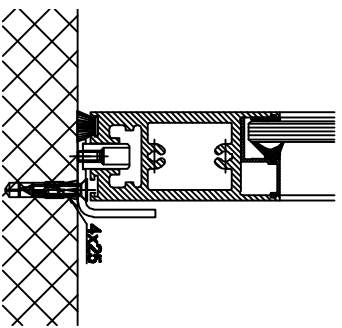

(1:20)

Varianța zăcăntă-  
lepană auto & 5-10mm

Varianța vedetă  
GNB-apodini vedetă v podlaze

$$LB=2W+68+25$$

$$W=(LB-25-68)/2$$

$$LK_{min}=L V_{min}=LB-12$$

$$FB1=W/2+25$$

$$FB2=A-(W/2)-16$$

$$FH1=LH+33$$

$$FH2=LH-10$$

$$GH1=FH1-124$$

$$GH2=FH2-81$$

$$GB1=FB1-38$$

$$GB2=FB2-38$$

**STeko**

automatické  
dveře a vrata