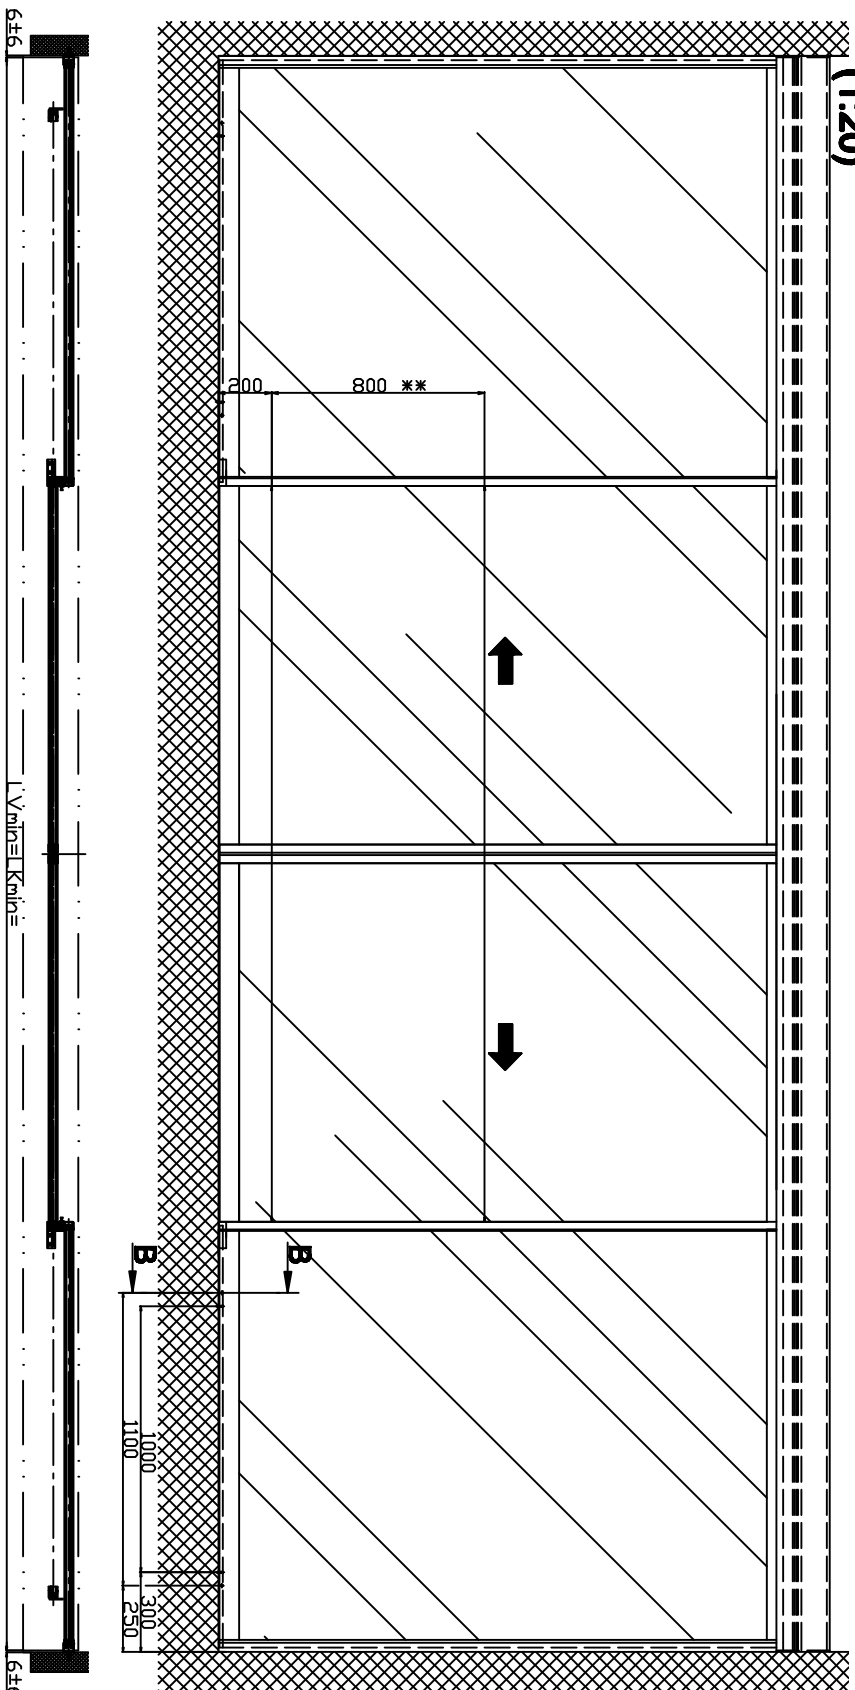

(1:20)

Varianța zăcăntă-  
lepană auto & 5-10mm

Varianța vedetă  
GNB-apodini vedetă v podlaze

$$LB=2W+68+25$$

$$W=(LB-25-68)/2$$

$$LK_{min}=L V_{min}=LB-12$$

$$FB1=W/2+25$$

$$FB2=A-(W/2)-16$$

$$FH1=LH+33$$

$$FH2=LH-10$$

$$GH1=FH1-124$$

$$GH2=FH2-81$$

$$GB1=FB1-38$$

$$GB2=FB2-38$$

**STeko**

automatické  
dveře a vrata