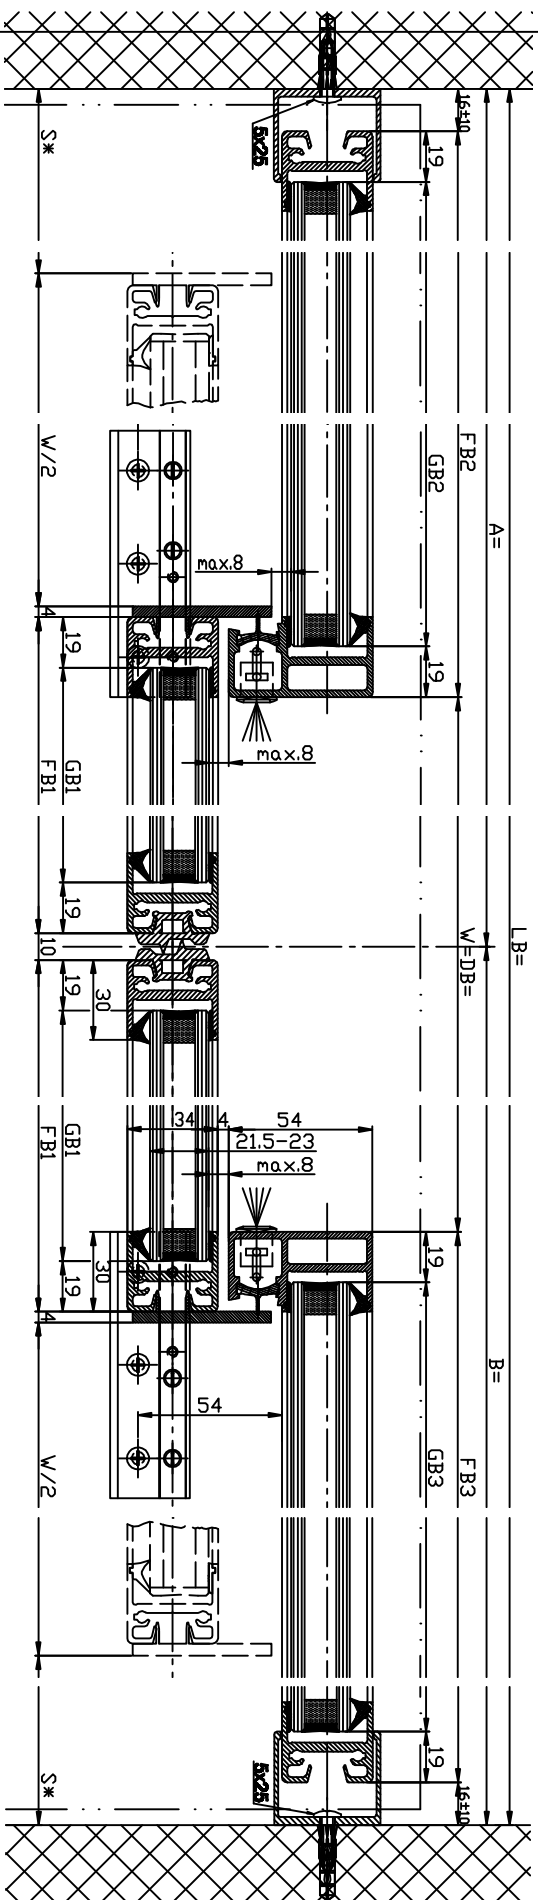

(1:20)

Varianța zăcăntă-  
lepană auto & 5-10mm

Varianța vedetă  
GNB-apodini vedetă v podlaze

$$LB=2W+68+25$$

$$W=(LB-25-68)/2$$

$$LK_{min}=L V_{min}=LB-12$$

$$FB1=W/2+25$$

$$FB2=A-(W/2)-16$$

$$FH1=LH+33$$

$$FH2=LH-10$$

$$GH1=FH1-124$$

$$GH2=FH2-81$$

$$GB1=FB1-38$$

$$GB2=FB2-38$$

**STeko**

automatické  
dveře a vrata